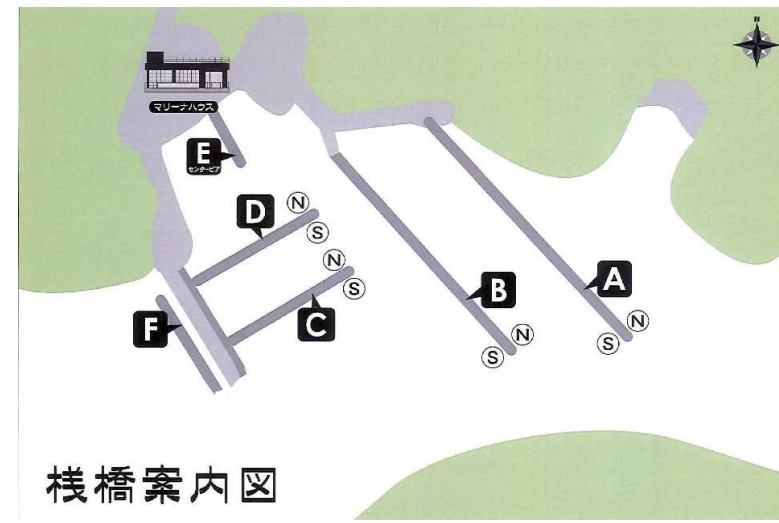

2023 パールレース参加艇 係留バースナンバー

2023.7.9現在

※ 艇名の横の番号をご確認の上、マリーナ入口の棧橋配置図を参照に係留してください。

棧橋案内図

N	A 棧橋	S
1		13
2		14 ル・ラゴン 7/24
		15
3 SHIKADAI 7/22		16
4		
		17
5		18
6		
		19
7 MAJURIA		20
8		
		21 CAMARADES 7/23
9 TRUBLU 7/23-25		22
10 GEFION 7/6		
		23
11		24
12 EUREKA 7/17		
		25
		26
		27
		28
		29 Aoba 7/26
		30
		31
		32
		33
		34
		35
		36 CALIPSO 7/24
		37
		38 ARIADONE 7/26
		39
		40

陸側